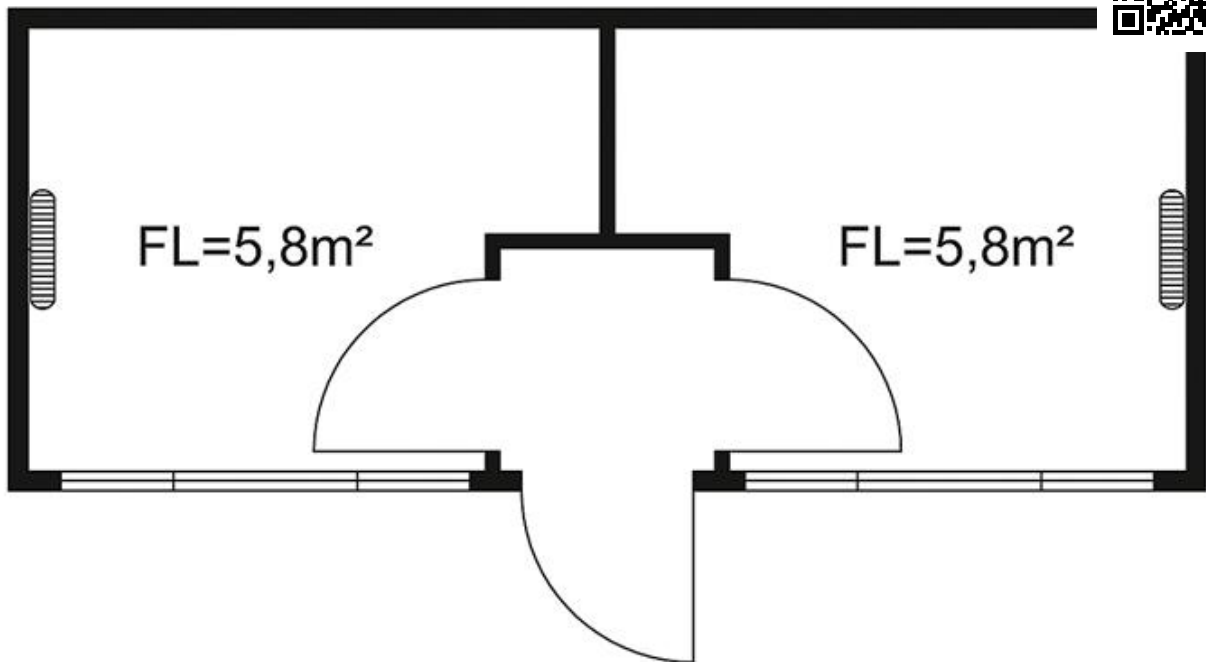

# Raummodul 6,0x2,5 m Tür längsseits, Windfang, raumgeteilt

## Technische Spezifikationen

Typ	CC625-TLRT
Elektroinstallation, Container	nach VDE 0100, 380/220 V
Anschluss (V)	2 Anschlüsse CEE 32 A in Wandmulde, Verteilung mit FI-Schutzschalter und Automaten
Schalter-Steckdosenkombination	3 Lichtschalter, 2 Lichtleisten 58 W, 1 Lichtleiste 9 W, 4 Steckdosen
Wandkonvektor	2 Wandkonvektoren 2 kW
Türen	1 ZK Außentür
Ausstattung	2 Drehkipfenster, isolierverglast, Kunststoff-Rollläden mit Aufschubsicherung
Einrichtung	Windfang als Vorraum mit Innentüren
Länge Transport (mm)	6058
Höhe Transport (mm)	2800
Breite Transport (mm)	2438
Einsatzgewicht (kg)	3400
Transportgewicht (kg)	3400
<b>Art.-Nr.</b>	<b>CC625-TLRT</b>

# Raummodul 6,0×2,5 m Tür längsseits, Windfang, raumgeteilt

---

# Raummodul 6,0×2,5 m Tür längsseits, Windfang, raumgeteilt

---

**Der direkte Weg zur Miete:**

**0800-1805 8888 (kostenfrei anrufen)**

**Der direkte Weg zum ausgewählten Produkt:**

**<https://www.zeppelin-rental.de/miete/artikel/CC625-TLRT>**